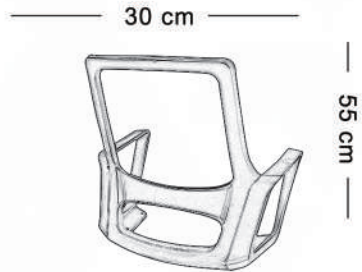

# İÇİNDEKİLER

AB 3300  
Ürün Adı : Lisa Sirt Plastiği  
Koli Adedi : 10 Adet  
Koli Ölçüsü : 48x49cm, 05x75cm

AB 3300  
Ürün Adı : Lisa Sirt Plastiği  
Koli Adedi : 10 Adet  
Koli Ölçüsü : 48x49cm, 05x75cm

AB 3300  
Ürün Adı : Lisa Sirt Plastiği  
Koli Adedi : 10 Adet  
Koli Ölçüsü : 48x49cm, 05x75cm

AB 3300  
Ürün Adı : Lisa Sirt Plastiği  
Koli Adedi : 10 Adet  
Koli Ölçüsü : 48x49cm, 05x75cm

AB 3300  
Ürün Adı : Lisa Sirt Plastiği  
Koli Adedi : 10 Adet  
Koli Ölçüsü : 48x49cm, 05x75cm