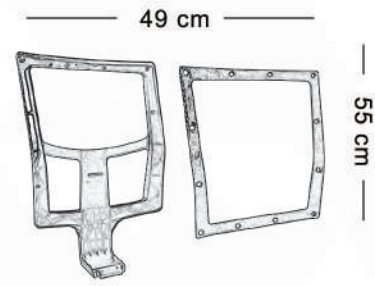

# İÇİNDEKİLER

AB 3300  
Ürün Adı : Lisa Sirt Plastiği  
Koli Adedi : 10 Adet  
Koli Ölçüsü : 48x49cm, 05x75cm

AB 3300  
Ürün Adı : Lisa Sirt Plastiği  
Koli Adedi : 10 Adet  
Koli Ölçüsü : 48x49cm, 05x75cm

AB 3300  
Ürün Adı : Lisa Sirt Plastiği  
Koli Adedi : 10 Adet  
Koli Ölçüsü : 48x49cm, 05x75cm

AB 3300  
Ürün Adı : Lisa Sirt Plastiği  
Koli Adedi : 10 Adet  
Koli Ölçüsü : 48x49cm, 05x75cm

AB 3300  
Ürün Adı : Lisa Sirt Plastiği  
Koli Adedi : 10 Adet  
Koli Ölçüsü : 48x49cm, 05x75cm