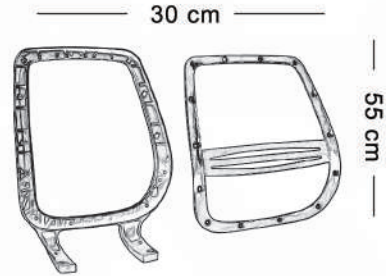

# İÇİNDEKİLER

AB 3300  
Ürün Adı : Lisa Sirt Plastiği  
Koli Adedi : 10 Adet  
Koli Ölçüsü : 48x49cm, 05x75cm

AB 3300  
Ürün Adı : Lisa Sirt Plastiği  
Koli Adedi : 10 Adet  
Koli Ölçüsü : 48x49cm, 05x75cm

AB 3300  
Ürün Adı : Lisa Sirt Plastiği  
Koli Adedi : 10 Adet  
Koli Ölçüsü : 48x49cm, 05x75cm

AB 3300  
Ürün Adı : Lisa Sirt Plastiği  
Koli Adedi : 10 Adet  
Koli Ölçüsü : 48x49cm, 05x75cm

AB 3300  
Ürün Adı : Lisa Sirt Plastiği  
Koli Adedi : 10 Adet  
Koli Ölçüsü : 48x49cm, 05x75cm