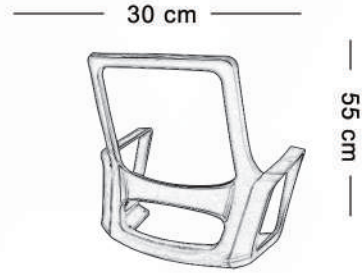

# İÇİNDEKİLER

AB 3300  
Ürün Adı : Lisa Sirt Plastiği  
Koli Adedi : 10 Adet  
Koli Ölçüsü : 48x49cm, 05x75cm

AB 3300  
Ürün Adı : Lisa Sirt Plastiği  
Koli Adedi : 10 Adet  
Koli Ölçüsü : 48x49cm, 05x75cm

AB 3300  
Ürün Adı : Lisa Sirt Plastiği  
Koli Adedi : 10 Adet  
Koli Ölçüsü : 48x49cm, 05x75cm

AB 3300  
Ürün Adı : Lisa Sirt Plastiği  
Koli Adedi : 10 Adet  
Koli Ölçüsü : 48x49cm, 05x75cm

AB 3300  
Ürün Adı : Lisa Sirt Plastiği  
Koli Adedi : 10 Adet  
Koli Ölçüsü : 48x49cm, 05x75cm