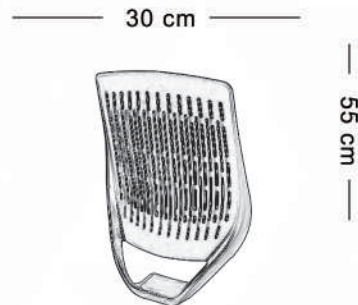

AB 3300  
Ürün Adı : Lisa Sirt Plastiği  
Koli Adedi : 10 Adet  
Koli Ölçüsü : 48x49cm, 05x75cm

AB 3300  
Ürün Adı : Lisa Sırt Plastiği  
Koli Adedi : 10 Adet  
Koli Ölçüsü : 48x49cm, 05x75cm

AB 3300  
Ürün Adı : Lisa Sırt Plastiği  
Koli Adedi : 10 Adet  
Koli Ölçüsü : 48x49cm, 05x75cm

AB 3300  
Ürün Adı : Lisa Sırt Plastiği  
Koli Adedi : 10 Adet  
Koli Ölçüsü : 48x49cm, 05x75cm

AB 3300  
Ürün Adı : Lisa Sırt Plastiği  
Koli Adedi : 10 Adet  
Koli Ölçüsü : 48x49cm, 05x75cm

AB 3300  
Ürün Adı : Lisa Sırt Plastiği  
Koli Adedi : 10 Adet  
Koli Ölçüsü : 48x49cm, 05x75cm

AB 3300  
Ürün Adı : Lisa Sırt Plastiği  
Koli Adedi : 10 Adet  
Koli Ölçüsü : 48x49cm, 05x75cm

• MERKEZ

+90 (332) **346 19 10**

+90 (332) 346 19 14

**info@altinburo.com.tr**

3. Organize Sanayi Bölgesi Kuddusi Cad.  
No 30 KONYA / TÜRKİYE